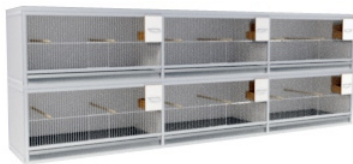

BLOK VAN 6 KOOIEN, 2 boven en 3 naast elkaar

Zonder nestlade	€ 591,10	€ 669,90	
Met vinken- of kanarienesslade	€ 682,20	€ 761,65	
Met parkietennestlade	€ 759,95	€ 838,85	

BLOK VAN 4 KOOIEN, 2 boven en 2 naast elkaar