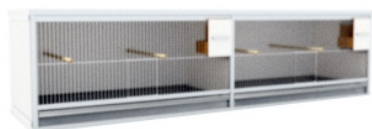

BLOK VAN 2 KOOIEN, naast elkaar

Zonder nestlade	€ 230,50	€ 261,60	€ 314,40
Met vinken- of kanarienesslade	€ 261,15	€ 292,15	€ 344,90
Met parkietenesslade	€ 286,75	€ 317,85	€ 370,65